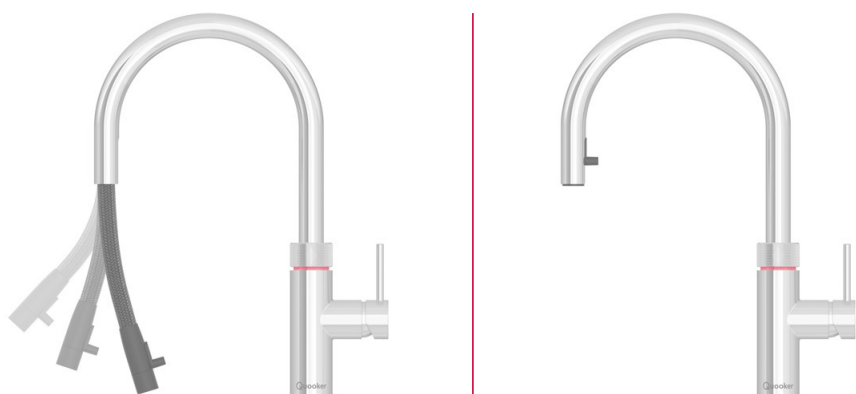

NEU: QUOOKER FLEX

- Der flexibelste Kochendwasserhahn
- 100% sicher dank des Kochendwasserstopps
- In Verchromt glänzend und Voll-Edelstahl lieferbar

Quooker®

Der Flex ist die jüngste Innovation von Quooker. Ein Kochendwasserhahn mit flexiblem Zugauslauf für warmes und kaltes Wasser. Salatblätter lassen sich damit besonders einfach waschen, und auch das Abspülen von Tellern, die Reinigung der Spüle oder des übergroßen Schneidbretts ist damit ein Kinderspiel. Außer dem praktischen Zugauslauf bietet der Quooker Flex dieselben Vorteile wie der bewährte Quooker. Er spart Zeit, Energie, Wasser und Platz und ist 100% sicher im Gebrauch. Dank des Kochendwasserstopps gibt der Flex kein kochendes Wasser aus, wenn der Zugauslauf ausgezogen ist. Auch die kindersichere Bedienungstaste, der doppelwandige Hahnauslauf, der nicht heiß wird und der tropfenförmige Wasserstrahl sorgen dafür, dass keine Verbrühungsgefahr besteht. Der Flex ist im bekannten frischen Quooker-Design ausgeführt: ein runder Auslauf mit einer Oberfläche nach Wahl: Verchromt glänzend oder Voll-Edelstahl.

Nähere Informationen über den Flex und die anderen Kochendwasserhähne von Quooker finden Sie auf quooker.de

Preise

Flex verchromt glänzend mit PRO3	€ 1295,-
Flex verchromt glänzend mit COMBI	€ 1595,-
Flex verchromt glänzend mit COMBI+	€ 1595,-
Flex Voll-Edelstahl mit PRO3	€ 1470,-
Flex Voll-Edelstahl mit COMBI	€ 1770,-
Flex Voll-Edelstahl mit COMBI+	€ 1770,-