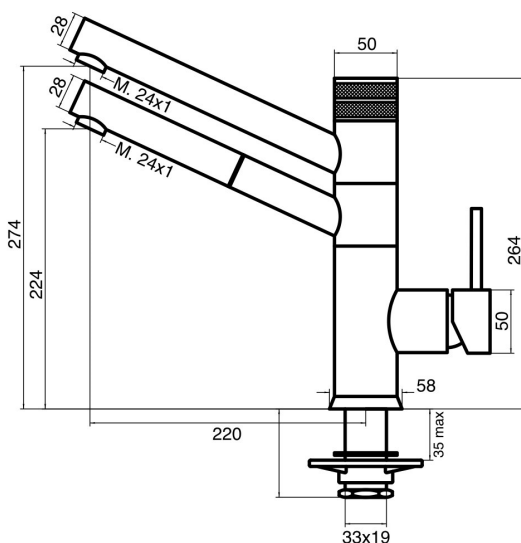

Kombiwasserhahn Double mit Brauseschlauch

Designer 3-Wege-Hahn für Leitungswasser + Filter-Wasser (UO)

Lieferumfang / Produktmerkmale:

- 3-Wege-Küchenarmatur zur Entnahme von Kalt-, Warm- und Filterwasser zum Anschluss an einen Trinkwasserfilter bzw. Umkehrosmoseanlage
- Getrennter Auslauf für Kalt-/Warmwasser und für Filterwasser
- Verschiedene Absperrventile für Filter- und Normalwasser
- Kartusche und Ventil mit keramischen Dichtscheiben (austauschbar)
- Jeweils schwenkbarer Rohrauslauf
- 3 Anschlussschläuche und Befestigungsmaterial sind im Lieferumfang enthalten → einfache Selbstmontage
- Material: Chrom; auch in Chrom/schwarz erhältlich
- Auslaufhöhe UO-Wasser über Arbeitsplatte: ca. 28 cm
- MADE in Europe mit 2 Jahren Herstellergarantie
- Bedienhebel links oder rechts wählbar

Version Chrom/Schwarz

Abmessungen:

Anmerkung!

Diese Armatur hat zwei getrennte Wasserkreisläufe, einen zur Entnahme von gefiltertem Umkehrosmosewasser sowie einen zur Entnahme von Kalt- und Warmwasser (Leitungswasser wie bei normalen Armaturen). Wirbleranschluss möglich.